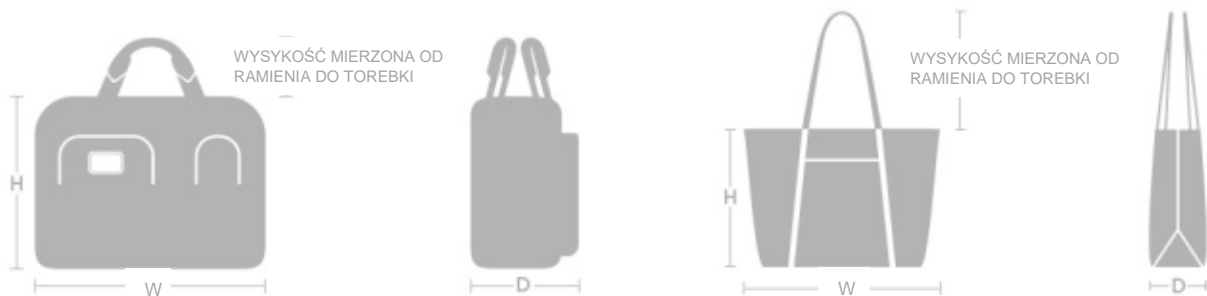

WALIZKI I TORBY

PASY

OBWÓD W PASIE	ROZMIAR PASA	ROZMIAR PASA
30"	32"	S
32"	34"	S
34"	36"	M
36"	38"	M
38"	40"	L
40"	42"	L
42"	44"/ ONE SIZE	L

MEN'S OUTERWEAR

ROZMIAR	OBWÓD W KLATCE	OBWÓD W PASIE	DŁUGOŚĆ RĘKAWA
S	36"	30"	35"
M	39"	33"	35 3/4"
L	42"	36"	36 1/2"
XL	45"	39"	37 1/4"
XXL	48"	42"	38"

ODZIEŻ DAMSKA

MATEN	BORST	TAILLE	HEUP
XS	33"	24 1/2"	34 1/2"
S	35"	26 1/2"	36 1/2"
M	37"	28 1/2"	38 1/2"
L	40"	31 1/2"	41 1/2"
XL	43"	34"	44 1/2"

OKULARY

MOC OPTYCZNA
+1.00
+1.50
+2.00
+2.50