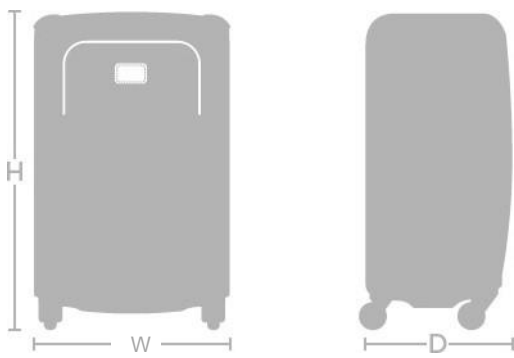

## WALIZKI I TORBY PODRÓŻNE NA KOŁACH

Aby zapewnić Tobie najdokładniejsze informacje o rozmiarach, TUMI dokładnie mierzy uchwyty i koła każdej z naszych toreb.

## PASY

OBWÓD W PASIE	ROZMIAR PASA	ROZMIAR PASA
30"	32"	S
32"	34"	S
34"	36"	M
36"	38"	M
38"	40"	L
40"	42"	L
42"	44"/ ONE SIZE	L

## MEN'S OUTERWEAR

ROZMIAR	OBWÓD W KLATCE	OBWÓD W PASIE	DŁUGOŚĆ RĘKAWA
S	36"	30"	35"
M	39"	33"	35 3/4"
L	42"	36"	36 1/2"
XL	45"	39"	37 1/4"
XXL	48"	42"	38"

## ODZIEŻ DAMSKA

MATEN	BORST	TAILLE	HEUP
XS	33"	24 1/2"	34 1/2"
S	35"	26 1/2"	36 1/2"
M	37"	28 1/2"	38 1/2"
L	40"	31 1/2"	41 1/2"
XL	43"	34"	44 1/2"